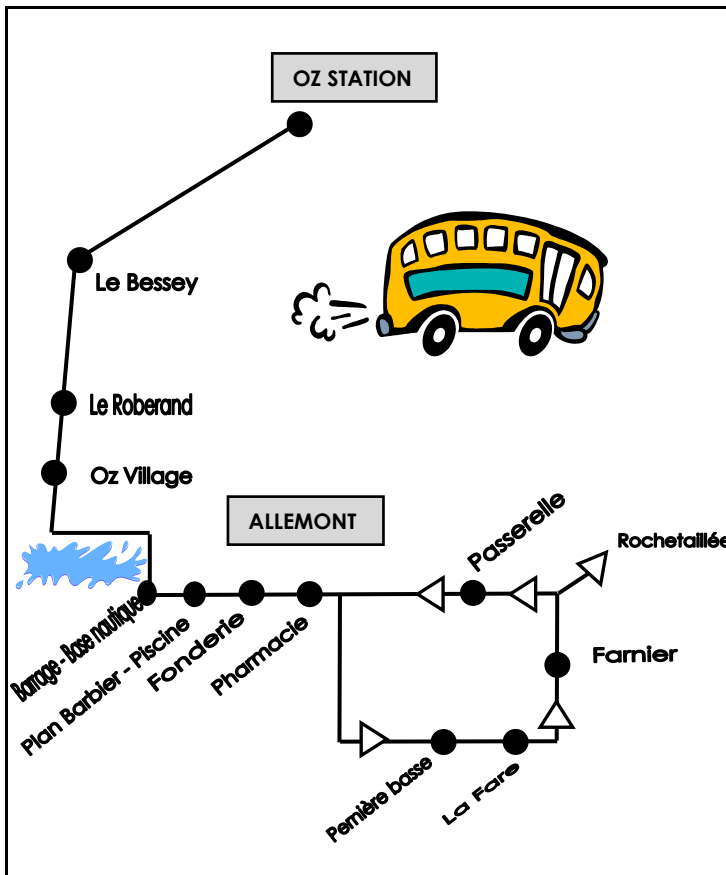

Navette gratuite

Eté 2018

ALLEMONT
↕
OZ STATION

Circule tous les jours

Du 2 juillet au 31 août 2018

Document édité par l'OT d'Allemont

Horaires *Allemont - Oz Station*

Montée Allemont ↗ Oz Station

Rochetaillée								16.10
ALLEMONT Passerelle	8.20	9.50						*
ALLEMONT Pharmacie	*	*						*
ALLEMONT Fonderie	*	*						*
ALLEMONT Plan Barbier Piscine	8.30	10.00	11.10	12.20	13.30	14.55	16.20	17.35
ALLEMONT Barrage Base nautique	*	*	*	*	*	*	*	*
OZ Village	*	*	*	*	*	*	*	*
Le Roberand	*	*	*	*	*	*	*	*
Le Bessey	*	*	*	*	*	*	*	*
OZ Station RM* Poutran	9.00	10.30	11.40	12.50	14.00	15.25	16.50	18.05

Légende :

* Arrêt sur demande - RM = Remontées mécaniques

Horaires *Oz Station - Allemont*

Descente Oz Station ↘ Allemont

OZ Station RM* Poutran	9.05	10.35	11.45	12.55	14.05	15.30	17.00	18.10
Le Bessey	*	*	*	*	*	*	*	*
Le Roberand	*	*	*	*	*	*	*	*
OZ Village	*	*	*	*	*	*	*	*
ALLEMONT Barrage Base nautique	*	*	*	*	*	*	*	*
ALLEMONT Plan Barbier Piscine	9.35	11.05	12.15	13.25	14.35	16.00	17.30	18.40
ALLEMONT Fonderie	*				*			*
ALLEMONT Pharmacie	*				*			*
Pernière basse	*				*			*
ALLEMONT Farnier	9.45				14.45			*
Rochetaillée						16.10		18.50

Légende :

* Arrêt sur demande - RM = Remontées mécaniques